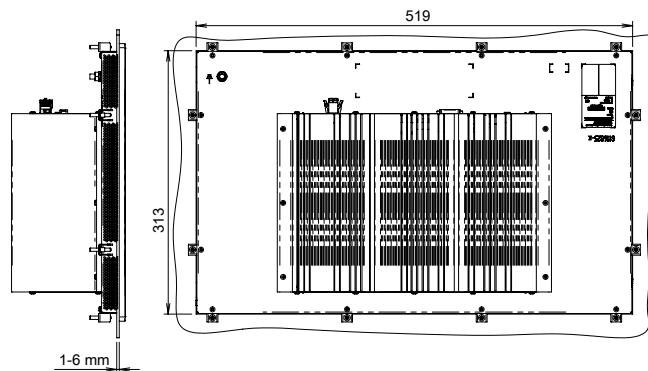

## PRIME PANEL PERFORMANCE EINBAU 21,5" PRIME PANEL PERFORMANCE INSTALLATION 21,5"

MASSZEICHNUNG /  
DIMENSION DRAWING

Abbildungen können Optionen enthalten.  
Illustrations may contain options.

Montage / Einbauausschnitt  
Assembly / Installation cut-out

Abmessung in mm, nicht maßstabsgetreu  
Allgemeintoleranz  
ISO 2768 - mK

Dimensions in mm, not in scale  
General Tolerance  
ISO 2768 - mK

Version 1.04 / 2021 © Schubert System Elektronik GmbH.

Alle Rechte und Änderungen bleiben vorbehalten. Alle Angaben sind unverbindlich und stellen keine Zusicherung von Eigenschaften dar. Für Druckfehler wird keine Haftung übernommen. Die verwendeten Firmierungen, Namen und Logos sind weitgehend durch Urheber- und/oder Markenrechte geschützt, auch wenn sie nicht ausdrücklich als solche gekennzeichnet sind. Alle verwendeten Produktnamen sind Markennamen und/oder Markenzeichen der jeweiligen Hersteller.  
All rights and modifications reserved. All data are non-binding and do not ensure any properties. We assume no liability for printing errors. The company names, names and logos used are largely protected by copyright and/or trademarks, even if not explicitly marked as such. All product names used are brand names and/ or trademarks of the respective manufacturers.