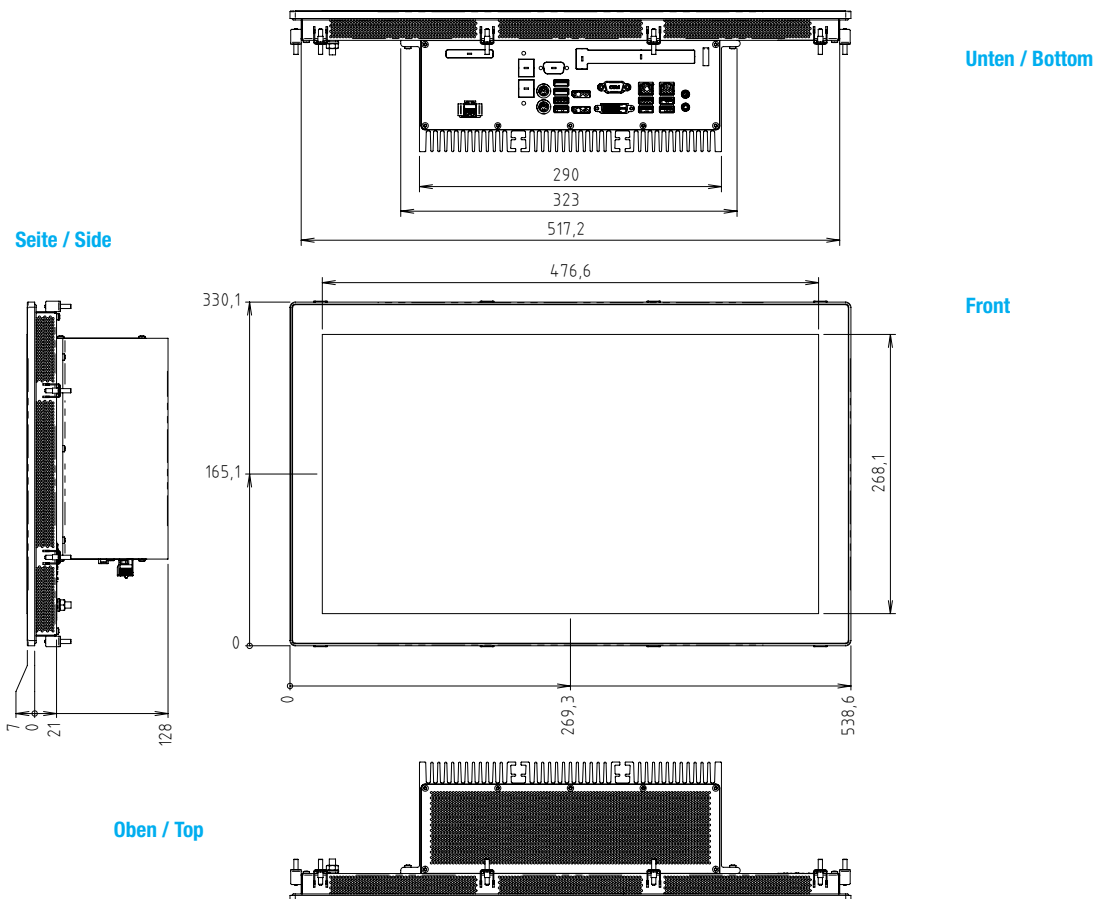

## PRIME PANEL PERFORMANCE EINBAU 21,5" PRIME PANEL PERFORMANCE INSTALLATION 21,5"

MASSZEICHNUNG /  
DIMENSION DRAWING

Abbildungen können Optionen enthalten.  
Illustrations may contain options.

Montage / Einbauausschnitt  
Assembly / Installation cut-out

Abmessung in mm, nicht maßstabsgetreu  
Allgemeintoleranz  
ISO 2768 - mK

Dimensions in mm, not in scale  
General Tolerance  
ISO 2768 - mK

Version 1.04 / 2021 © Schubert System Elektronik GmbH.

Alle Rechte und Änderungen bleiben vorbehalten. Alle Angaben sind unverbindlich und stellen keine Zusicherung von Eigenschaften dar. Für Druckfehler wird keine Haftung übernommen. Die verwendeten Firmierungen, Namen und Logos sind weitgehend durch Urheber- und/oder Markenrechte geschützt, auch wenn sie nicht ausdrücklich als solche gekennzeichnet sind. Alle verwendeten Produktnamen sind Markennamen und/oder Markenzeichen der jeweiligen Hersteller.  
All rights and modifications reserved. All data are non-binding and do not ensure any properties. We assume no liability for printing errors. The company names, names and logos used are largely protected by copyright and/or trademarks, even if not explicitly marked as such. All product names used are brand names and/ or trademarks of the respective manufacturers.