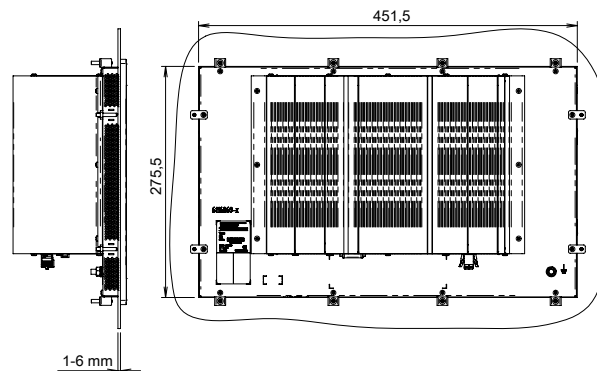

## PRIME PANEL PERFORMANCE EINBAU 18,5" PRIME PANEL PERFORMANCE INSTALLATION 18,5"

MASSZEICHNUNG /  
DIMENSION DRAWING

Abbildungen können Optionen enthalten.  
Illustrations may contain options.

Abmessung in mm, nicht maßstabsgetreu  
Allgemeintoleranz  
ISO 2768 - mK

Dimensions in mm, not in scale  
General Tolerance  
ISO 2768 - mK

Montage / Einbauausschnitt  
Assembly / Installation cut-out

Version 1.04 / 2021 © Schubert System Elektronik GmbH.

Alle Rechte und Änderungen bleiben vorbehalten. Alle Angaben sind unverbindlich und stellen keine Zusicherung von Eigenschaften dar. Für Druckfehler wird keine Haftung übernommen. Die verwendeten Firmierungen, Namen und Logos sind weitgehend durch Urheber- und/oder Markenrechte geschützt, auch wenn sie nicht ausdrücklich als solche gekennzeichnet sind. Alle verwendeten Produktnamen sind Markennamen und/oder Markenzeichen der jeweiligen Hersteller.