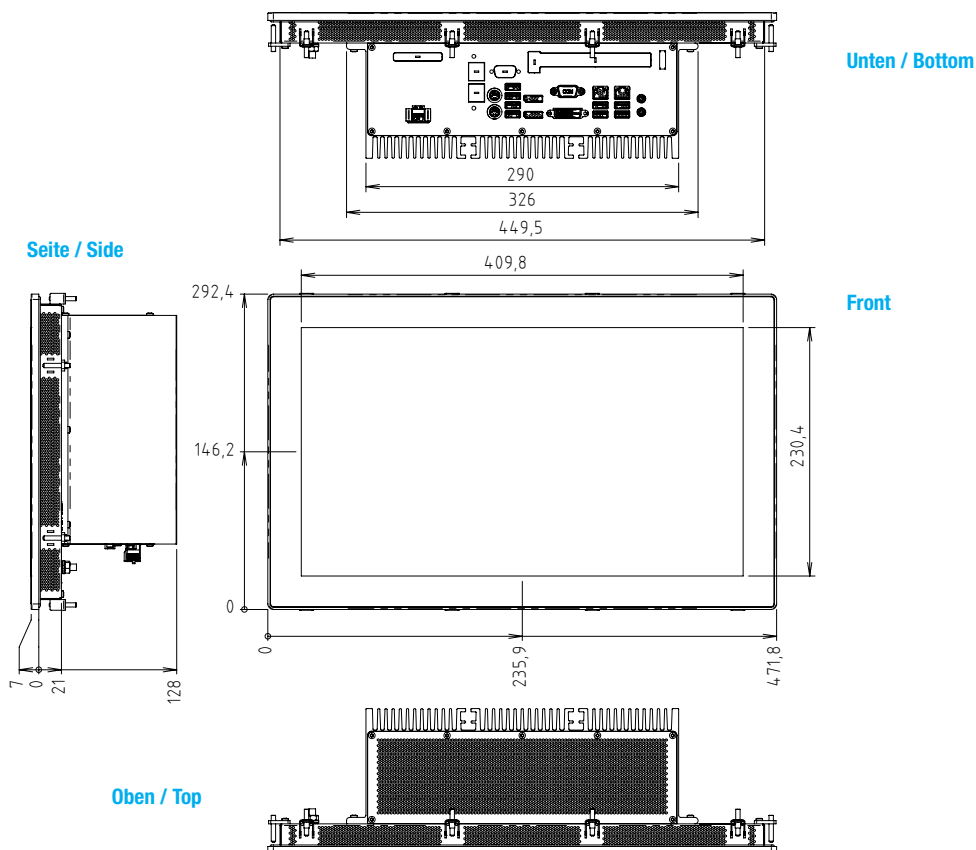

## PRIME PANEL PERFORMANCE EINBAU 18,5" PRIME PANEL PERFORMANCE INSTALLATION 18,5"

MASSZEICHNUNG /  
DIMENSION DRAWING

Abbildungen können Optionen enthalten.  
Illustrations may contain options.

Abmessung in mm, nicht maßstabsgetreu  
Allgemeintoleranz  
ISO 2768 - mK

Dimensions in mm, not in scale  
General Tolerance  
ISO 2768 - mK

Montage / Einbauausschnitt  
Assembly / Installation cut-out

Version 1.04 / 2021 © Schubert System Elektronik GmbH.

Alle Rechte und Änderungen bleiben vorbehalten. Alle Angaben sind unverbindlich und stellen keine Zusicherung von Eigenschaften dar. Für Druckfehler wird keine Haftung übernommen. Die verwendeten Firmierungen, Namen und Logos sind weitgehend durch Urheber- und/oder Markenrechte geschützt, auch wenn sie nicht ausdrücklich als solche gekennzeichnet sind. Alle verwendeten Produktnamen sind Markennamen und/oder Markenzeichen der jeweiligen Hersteller.