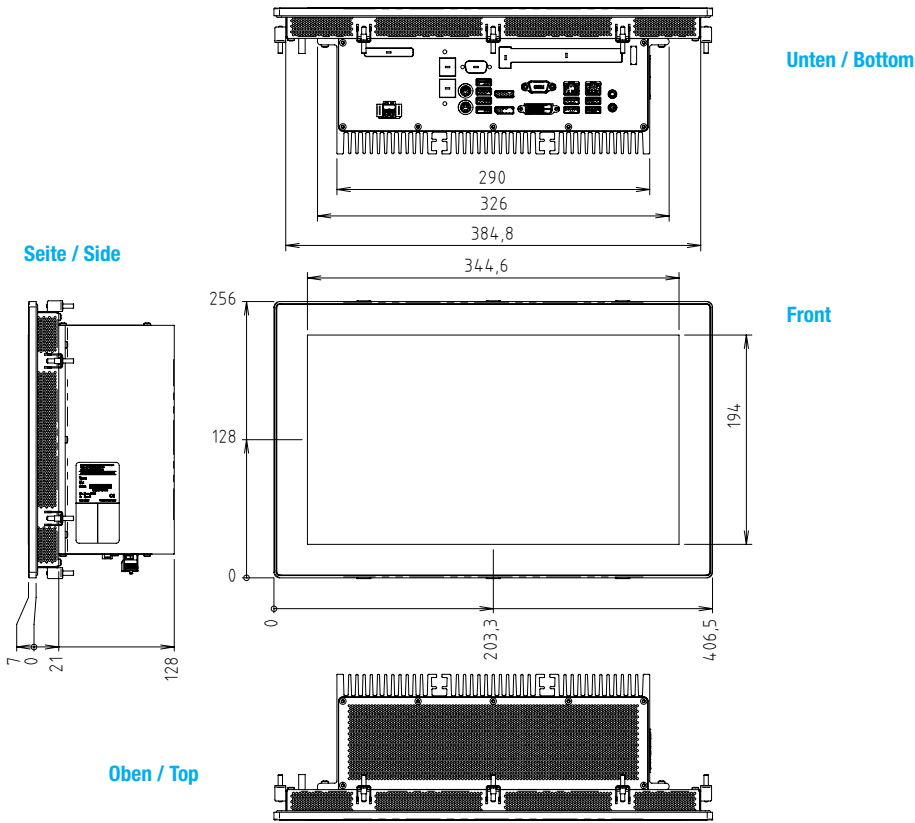

PRIME PANEL PERFORMANCE EINBAU 15,6“ PRIME PANEL PERFORMANCE INSTALLATION 15,6“

MASSZEICHNUNG /
DIMENSION DRAWING

Abbildungen können Optionen enthalten.
Illustrations may contain options.

Montage / Einbauausschnitt Assembly / Installation cut-out

Abmessung in mm, nicht maßstabsgetreu
Allgemeintoleranz
ISO 2768 - mK

Dimensions in mm, not in scale
General Tolerance
ISO 2768 - mK

Version 1.04 / 2021 © Schubert System Elektronik GmbH.

Alle Rechte und Änderungen bleiben vorbehalten. Alle Angaben sind unverbindlich und stellen keine Zusicherung von Eigenschaften dar. Für Druckfehler wird keine Haftung übernommen. Die verwendeten Firmierungen, Namen und Logos sind weitgehend durch Urheber- und/oder Markenrechte geschützt, auch wenn sie nicht ausdrücklich als solche gekennzeichnet sind. Alle verwendeten Produktnamen sind Markennamen und/oder Markenzeichen der jeweiligen Hersteller.
All rights and modifications reserved. All data are non-binding and do not ensure any properties. We assume no liability for printing errors. The company names, names and logos used are largely protected by copyright and/or trademarks, even if not explicitly marked as such. All product names used are brand names and/ or trademarks of the respective manufacturers.