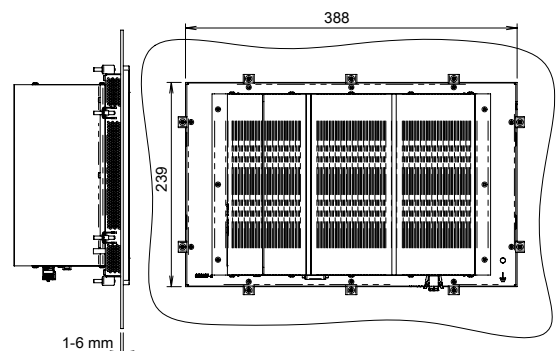

PRIME PANEL PERFORMANCE EINBAU 15,6“ PRIME PANEL PERFORMANCE INSTALLATION 15,6“

MASSZEICHNUNG /
DIMENSION DRAWING

Abbildungen können Optionen enthalten.
Illustrations may contain options.

Montage / Einbauausschnitt Assembly / Installation cut-out

Abmessung in mm, nicht maßstabsgetreu
Allgemeintoleranz
ISO 2768 - mK

Dimensions in mm, not in scale
General Tolerance
ISO 2768 - mK

Version 1.04 / 2021 © Schubert System Elektronik GmbH.

Alle Rechte und Änderungen bleiben vorbehalten. Alle Angaben sind unverbindlich und stellen keine Zusicherung von Eigenschaften dar. Für Druckfehler wird keine Haftung übernommen. Die verwendeten Firmierungen, Namen und Logos sind weitgehend durch Urheber- und/oder Markenrechte geschützt, auch wenn sie nicht ausdrücklich als solche gekennzeichnet sind. Alle verwendeten Produktnamen sind Markennamen und/oder Markenzeichen der jeweiligen Hersteller.
All rights and modifications reserved. All data are non-binding and do not ensure any properties. We assume no liability for printing errors. The company names, names and logos used are largely protected by copyright and/or trademarks, even if not explicitly marked as such. All product names used are brand names and/ or trademarks of the respective manufacturers.