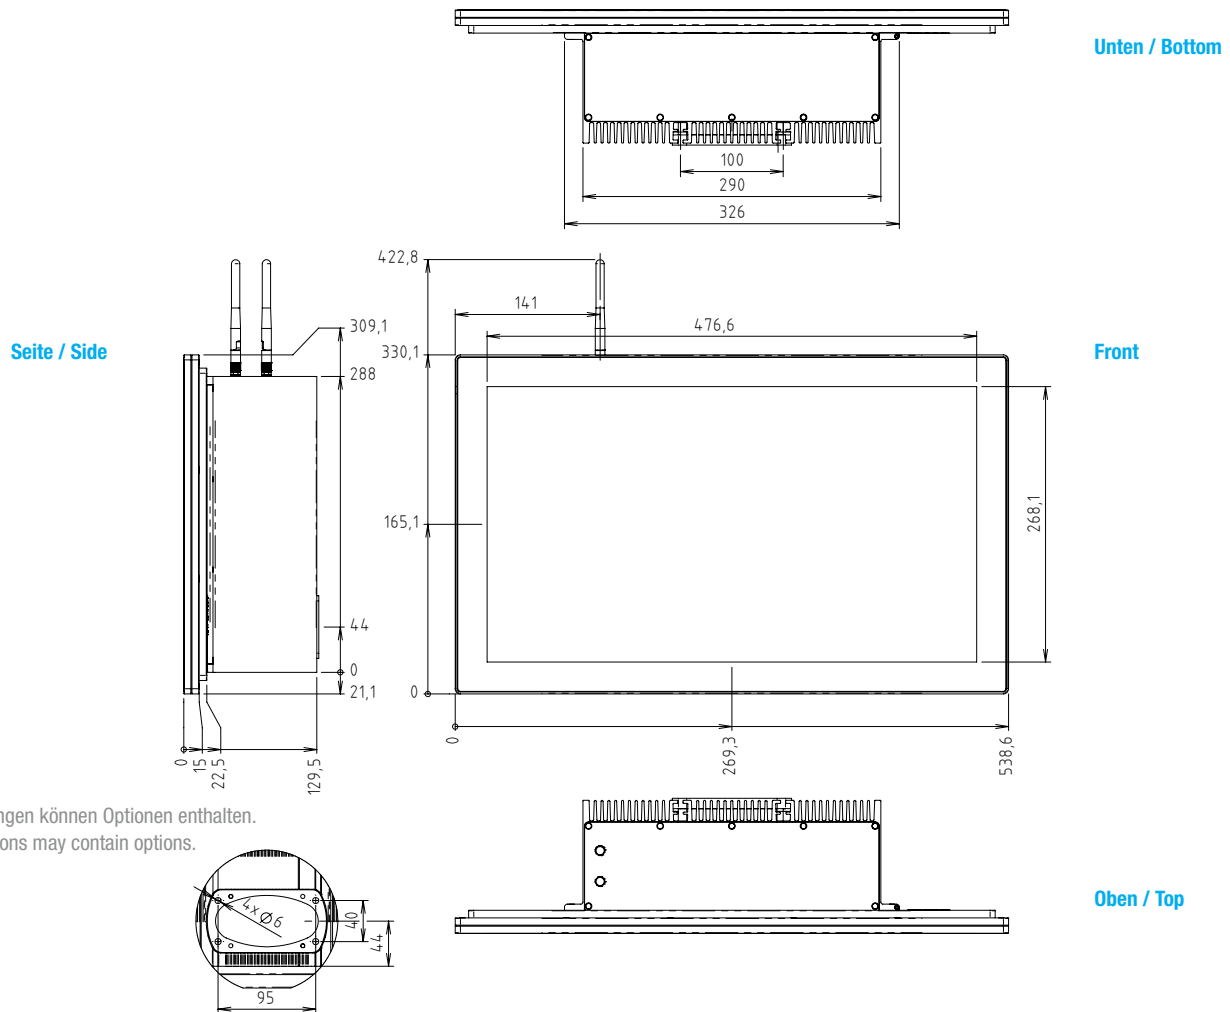

PRIME PANEL PERFORMANCE ANBAU 21,5" PRIME PANEL PERFORMANCE ATTACHMENT 21,5"

MASSZEICHNUNG /
DIMENSION DRAWING

Abbildungen können Optionen enthalten.
Illustrations may contain options.

Abmessung in mm, nicht maßstabsgetreu
Allgemeintoleranz
ISO 2768 - mK

Dimensions in mm, not in scale
General Tolerance
ISO 2768 - mK

Version 1.04 / 2021 © Schubert System Elektronik GmbH.

Alle Rechte und Änderungen bleiben vorbehalten. Alle Angaben sind unverbindlich und stellen keine Zusicherung von Eigenschaften dar. Für Druckfehler wird keine Haftung übernommen. Die verwendeten Firmierungen, Namen und Logos sind weitgehend durch Urheber- und/oder Markenrechte geschützt, auch wenn sie nicht ausdrücklich als solche gekennzeichnet sind. Alle verwendeten Produktnamen sind Markennamen und/oder Markenzeichen der jeweiligen Hersteller.